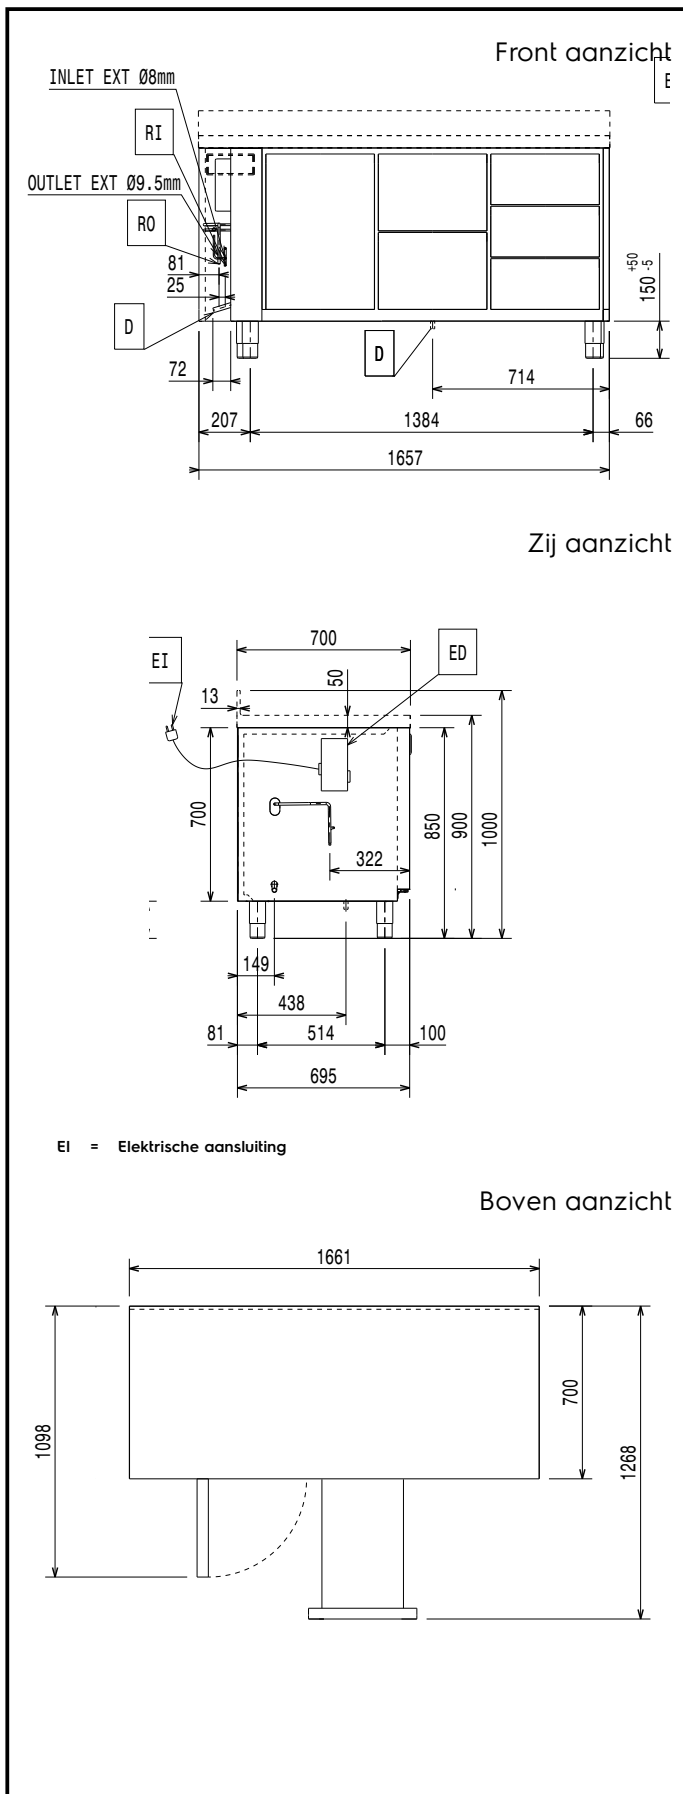

Goedkeuring

Constructie

- Werkblad van roestvrijstaal 1.4301 (AISI304), met een hoogte van 50 mm.
- Indien nodig kan het werkblad gedemonteerd worden, voor makkelijk verplaatsen (bijvoorbeeld bij smalle deuren).
- Roestvrijstalen werkblad met anti-druppel profiel.
- Inwendige bodemplaat uit één stuk roestvrijstaal, met afgeronde hoeken.
- Eenvoudig schoonmaken en een hoge hygiëne standaard door de inwendig afgeronde hoeken, de eenvoudig uitneembare roosters, geleiders en geleidersteunen en de uitneembare luchtgeleiders.
- De geleidersteunen zijn uitgevoerd met 15 posities (3 cm tussenruimte) om de geleiders met de roosters op verschillende hoogtes te plaatsen, voor een hogere netto capaciteit en een betere benutting van de opslagruimte.
- De interne en externe deurpanelen, de voor- en zijpanelen en het afneembare werkblad van roestvrijstaal 1.4301 (AISI304).
- Aansluiting op een extern koelaggregaat.
- Ontwikkeld en geproduceerd in een ISO 9001 en ISO 14001 gecertificeerde fabriek.
- Storingssignalering met foutcodes.
- Inwendige afmetingen van de laden:
 - modellen met 2 1/2 laden: 1e lade (top lade) 302x521x203 / 2e lade 302x521x223 (BxDxH)
 - modellen met 3 1/3 laden: 1e lade (top lade) 302x521x98 / 2e en 3e lade 302x521x118 (BxDxH)
 - modellen met 1/3+2/3 laden: 1e lade (top lade) 302x521x98 / 2e lade 302x521x333 (BxDxH)

Elektra

Voltage	710051 (EH3RRACC)	220-240 V/1 ph/50/60 Hz
Elektrisch max. vermogen		0.03 kW
Ontdooi vermogen		0.22 kW
Stekker type		CE-SCHUKO

Algemene gegevens

Bruto inhoud	440 lt
Netto inhoud	181 lt
Aantal deuren	1
Draairichting deur	Links draaiend
Aantal laden	6 1/1GN laden 1/3
Externe afmetingen, lengte	1661 mm
Externe afmetingen, breedte	700 mm
Externe afmetingen, hoogte	900 mm
Interne afmetingen, lengte	1252 mm
Interne afmetingen, breedte	560 mm
Interne afmetingen, hoogte	550 mm
Gewicht, netto	112 kg
Hoogte verstelling	-5/50 mm
Klimaat klasse	5